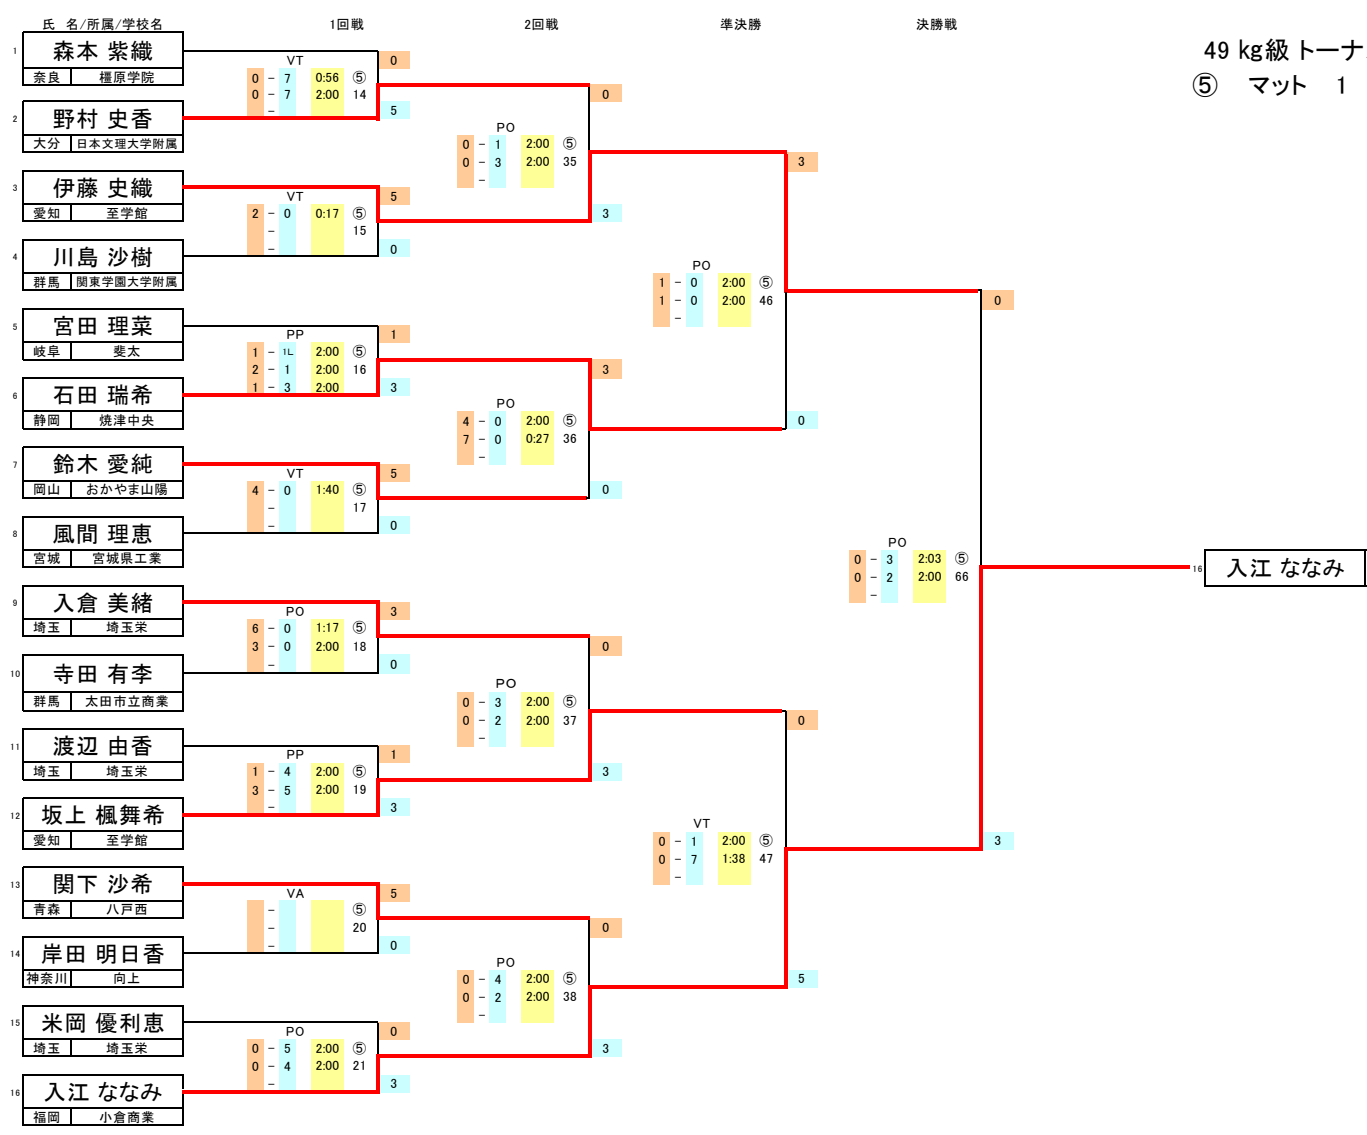

# 49 kg級 トーナメント

⑤ マット 1 / 1

入江 ななみ

野村 史香

米岡 優利恵

順位	No	氏名	所属	学校名
1位	16	入江 ななみ	福岡	小倉商業
2位	3	伊藤 史織	愛知	至学館
3位	2	野村 史香	大分	日本文理大学附属
3位	15	米岡 優利恵	埼玉	埼玉栄
5位	6	石田 瑞希	静岡	焼津中央
5位	12	坂上 楓舞希	愛知	至学館
7位	7	鈴木 愛純	岡山	おかやま山陽
8位	13	関下 沙希	青森	八戸西