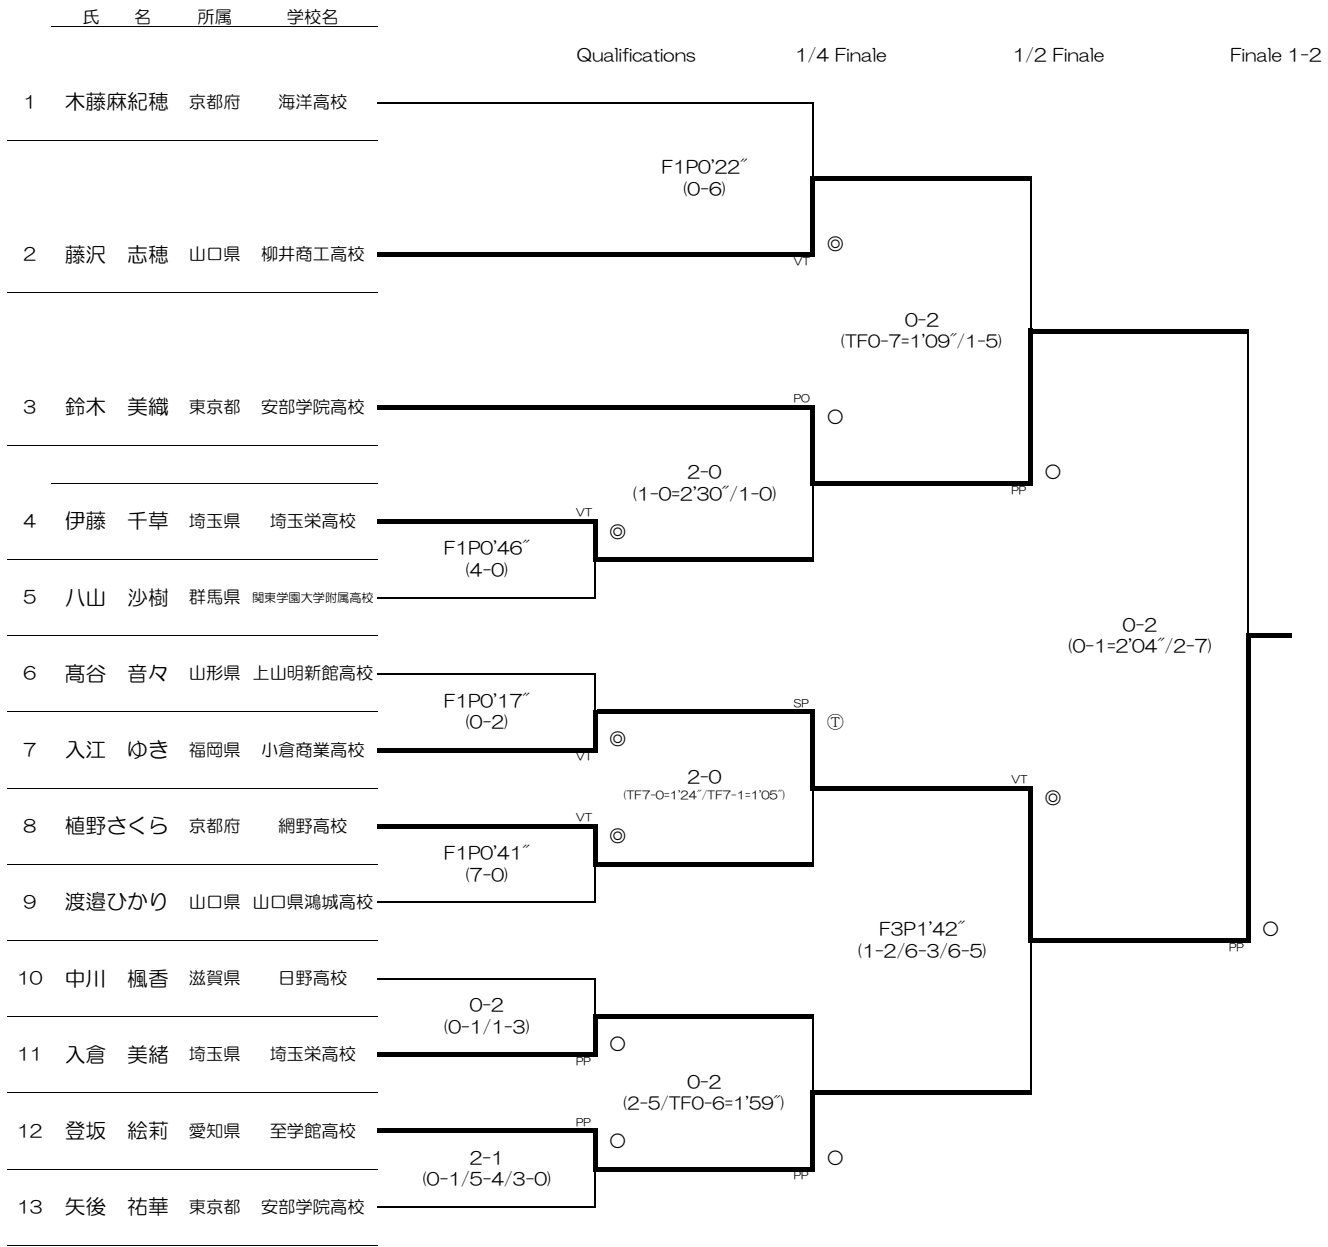

# 46 kg級トーナメント

## 敗者復活戦

順位	No	氏名	所属	学校名
1位	7	入江 ゆき	福岡県	小倉商業高校
2位	3	鈴木 美織	東京都	安部学院高校
3位	2	藤沢 志穂	山口県	柳井商工高校
3位	8	植野さくら	京都府	網野高校
5位	4	伊藤 千草	埼玉県	埼玉栄高校
5位	12	登坂 絵莉	愛知県	至学館高校