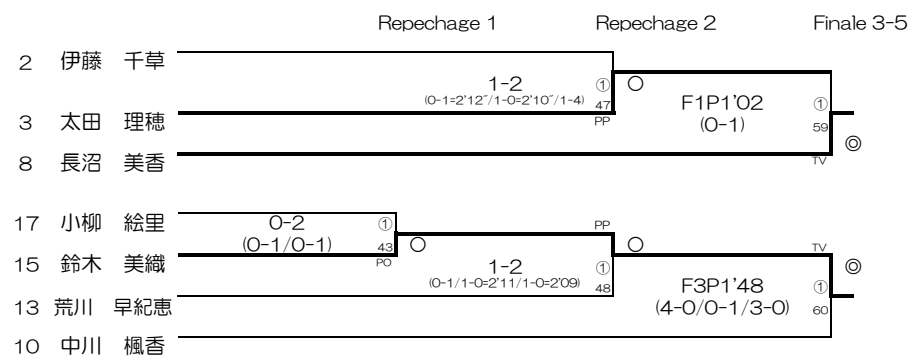

46kg級トーナメント

敗者復活戦

順位	No	氏名	所属	学校名
1位	1	明尾 弥紀	京都	網野
2位	16	入江 ゆき	福岡	小倉商業
3位	8	長沼 美香	岐阜	岐阜工業
3位	15	鈴木 美織	東京	安部学院
5位	3	太田 理穂	山口	柳井学園
5位	10	中川 楓香	滋賀	日野