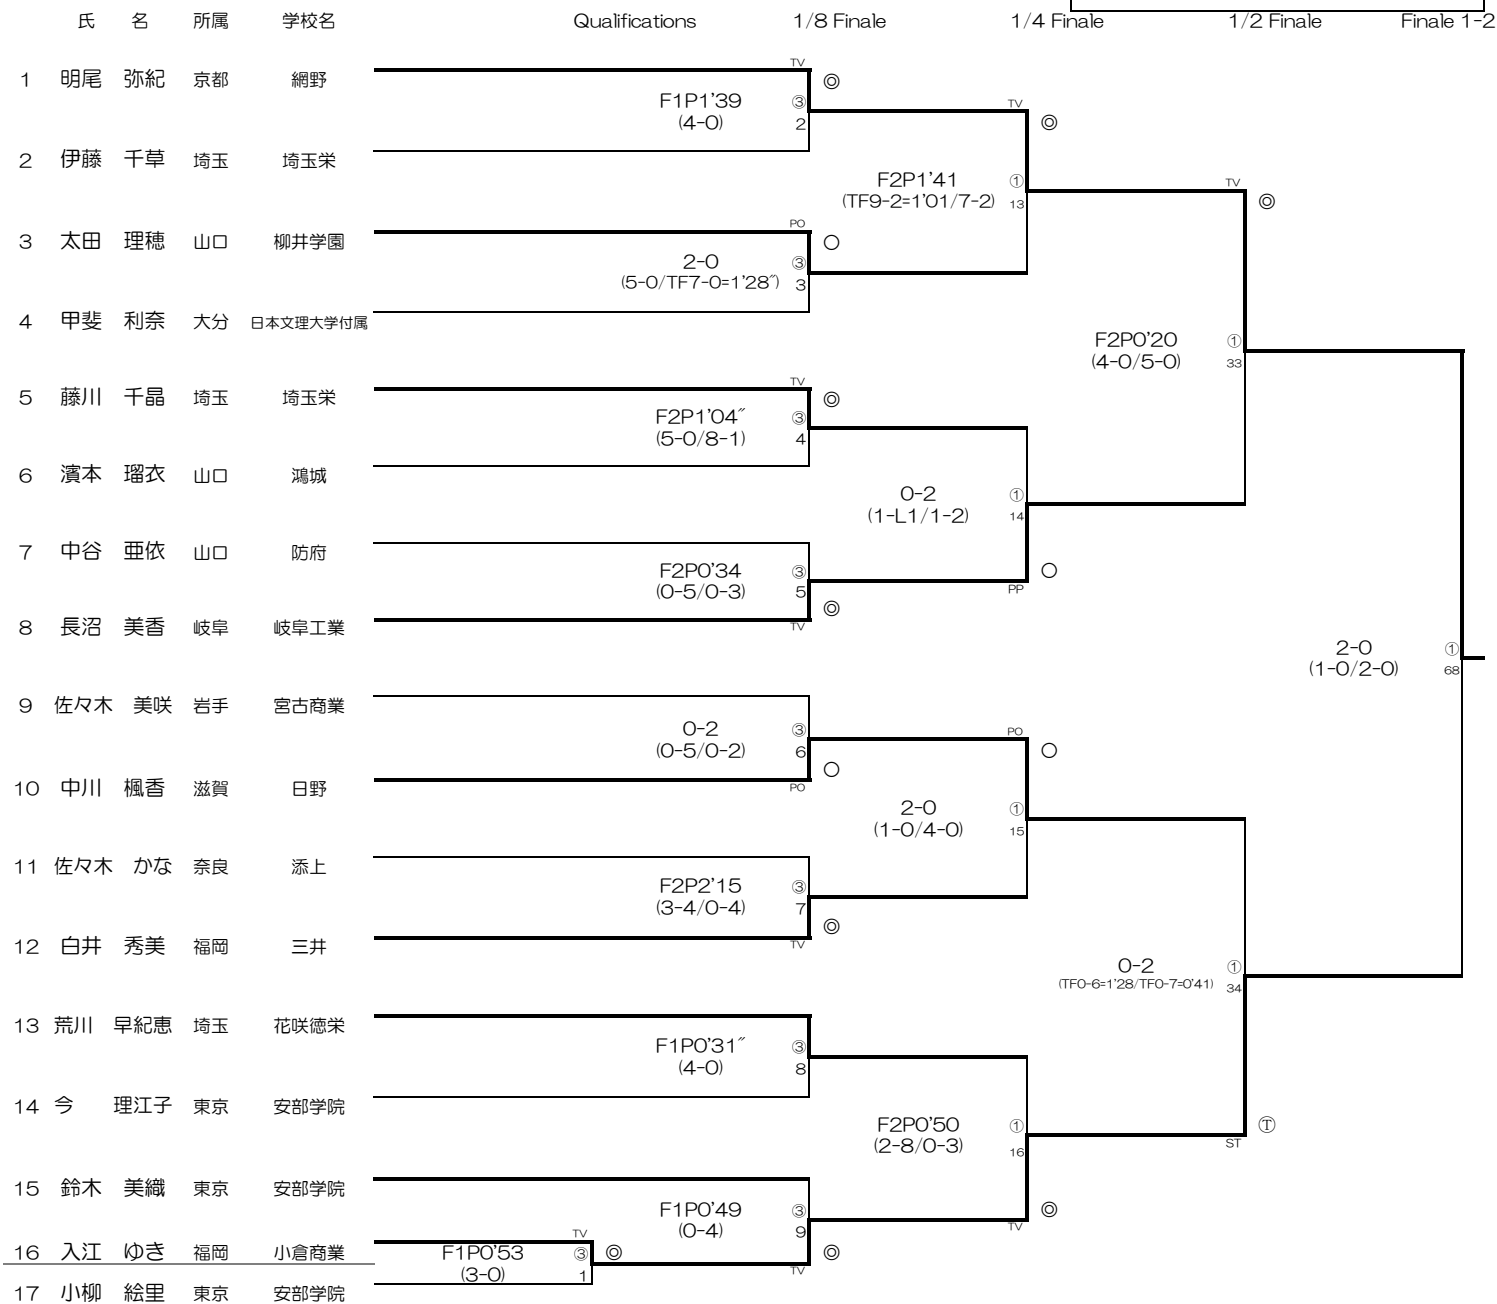

46kg級トーナメント

敗者復活戦

順位	No	氏名	所属	学校名
1位	1	明尾 弥紀	京都	網野
2位	16	入江 ゆき	福岡	小倉商業
3位	8	長沼 美香	岐阜	岐阜工業
3位	15	鈴木 美織	東京	安部学院
5位	3	太田 理穂	山口	柳井学園
5位	10	中川 楓香	滋賀	日野