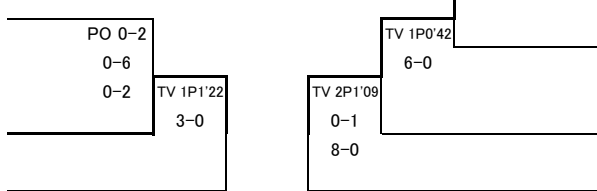

- 道祖土祥子 埼玉 埼玉栄 12
- 湯田 遥香 千葉 野田中央 9
- 高橋 春花 宮城 東北工大 16