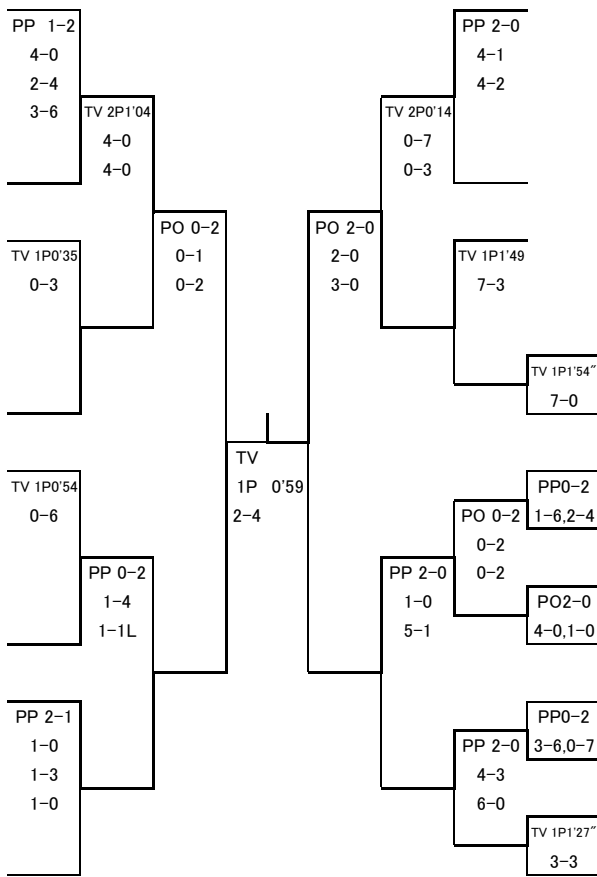

WEIGHT CLASS 54 KG

第12回全国高校女子レスリング選手権大会

- No.
- 1 寶 千尋 岩手 宮古商
 - 2 伊藤友莉香 京都 網野
 - 3 高橋 夢子 宮城 宮城県工
 - 4 渡部由佳梨 福島 田島
 - 5 笠井 美咲 新潟 巻総合
 - 6 清水 愛 埼玉 埼玉栄
 - 7 車屋 綾香 岩手 宮古商
 - 8 吉田 理乃 愛知 至学館

1回戦 準々決勝 準決勝 決勝 準決勝 準々決勝 1回戦 予備戦

No.

- 湯田 遥香 千葉 野田中央 9
- 西口 舞 茨城 鹿島学園 10
- 鈴木 幸子 栃木 壬生 11
- 道祖土祥子 埼玉 埼玉栄 12
- 小林美希子 群馬 富岡実 13
- 興柶麻衣香 宮崎 宮崎日大 14
- 増岡 小春 長野 北佐久農 15
- 高橋 春花 宮城 東北工大 16
- 穂山 光 大分 日本文理大附 17
- 伊藤 純子 三重 四日市四郷 18
- 平田 幸子 富山 桜井 19
- 小山夕希子 大阪 堺女子 20
- 赤尾 美帆 福井 若狭 21