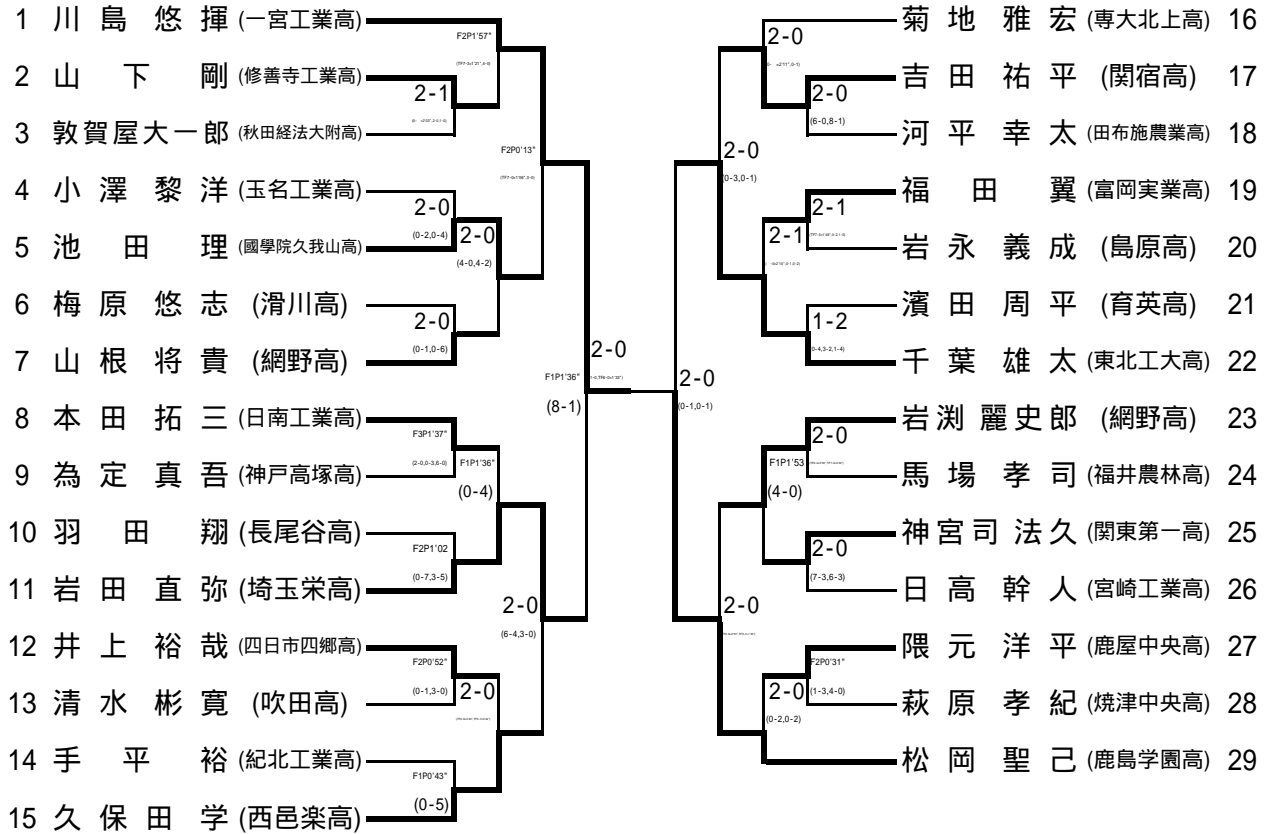

【フリ - スタイル58kg級】

1	東 森 詳 明 (倉敷高)	F1P0'27'	(0-3)	2-1	猪 股 裕 成 (宮崎工業高)	20
2	川 村 悠 人 (大和広陵高)	F1P0'21'	(0-3)	2-0	加 藤 勇 輝 (福井農林高)	21
3	安 永 純 (玉名工業高)	(0-3)	(0-0-1-1-4)	2-0	谷 島 昭 成 (宇都宮商業高)	22
4	水 口 真 慧 (少工校)	F2P0'36'	(0-0-0-4)	2-0	山 崎 将 平 (少工校)	23
5	伊 藤 臣 (秋田経法大附高)	2-0	(1-4-4-1)	2-0	二 階 堂 研 (近江高)	24
6	宮 崎 優 也 (広陵高)	2-0	(1-0-3-3)	2-0	赤 澤 岳 (花咲徳栄高)	25
7	砂 川 航 祐 (吹田市民教室)	2-1	(0-1-4-3)	2-0	増 田 賢 太 郎 (八千代松陰高)	26
8	清 水 目 聖 (野辺地西高)	2-1	(0-1-4-3)	1-2	髪 口 武 司 (磯子工業高)	27
9	平 尾 駿 (立命館宇治高)	2-1	(0-3-0-6)	2-0	福 山 祐 平 (神戸高塚高)	28
10	木 本 将 太 (東北工大高)	2-1	(0-3-0-6)	2-0	田 中 幸 太 郎 (八幡高)	29
11	山 口 将 平 (大沼高)	F1P1'18'	(2-0, 3-1)	2-1	角 谷 侑 亮 (立命館宇治高)	30
12	遠 藤 雄 太 (大村工業高)	(5-1)	(0-4, 1-3)	2-1	里 岡 弘 英 (紀北工業高)	31
13	土 田 尚 人 (新潟県央工業高)	2-1	(0-2, 3-3)	2-0	寺 岡 秀 樹 (焼津中央高)	32
14	寺 田 圭 祐 (鳥羽高)	2-1	(0-3, 0-5-1)	2-0	中 野 翔 (向上高)	33
15	茂 木 一 平 (山形南高)	2-1	(0-11-0-1)	2-0	入 倉 慶 輔 (埼玉栄高)	34
16	五十嵐 孝央 (新潟県央工業高)	2-0	(0-6)	2-0	野 中 弘 基 (種市高)	35
17	松 本 大 悟 (自由ヶ丘学園高)	F1P1'22'	(0-4)	2-0	江 藤 和 基 (少工校)	36
18	梶 本 翔 太 (東福岡高)	(0-4)	(0-4, 1-3)	2-0	渡 部 修 斗 (足工大附高)	37
19	平 山 満 (福島高)	2-0	(5-0)	2-0	森 拓 真 (滑川高)	38
			(3-0, 7-0)	2-0	大 槻 星 矢 (鹿屋中央高)	39

【フリ - スタイル63kg級】

【フリ - スタイル69kg級】

【フリ - スタイル76kg級】

【フリ - スタイル85kg級】

【フリ - スタイル100kg級】