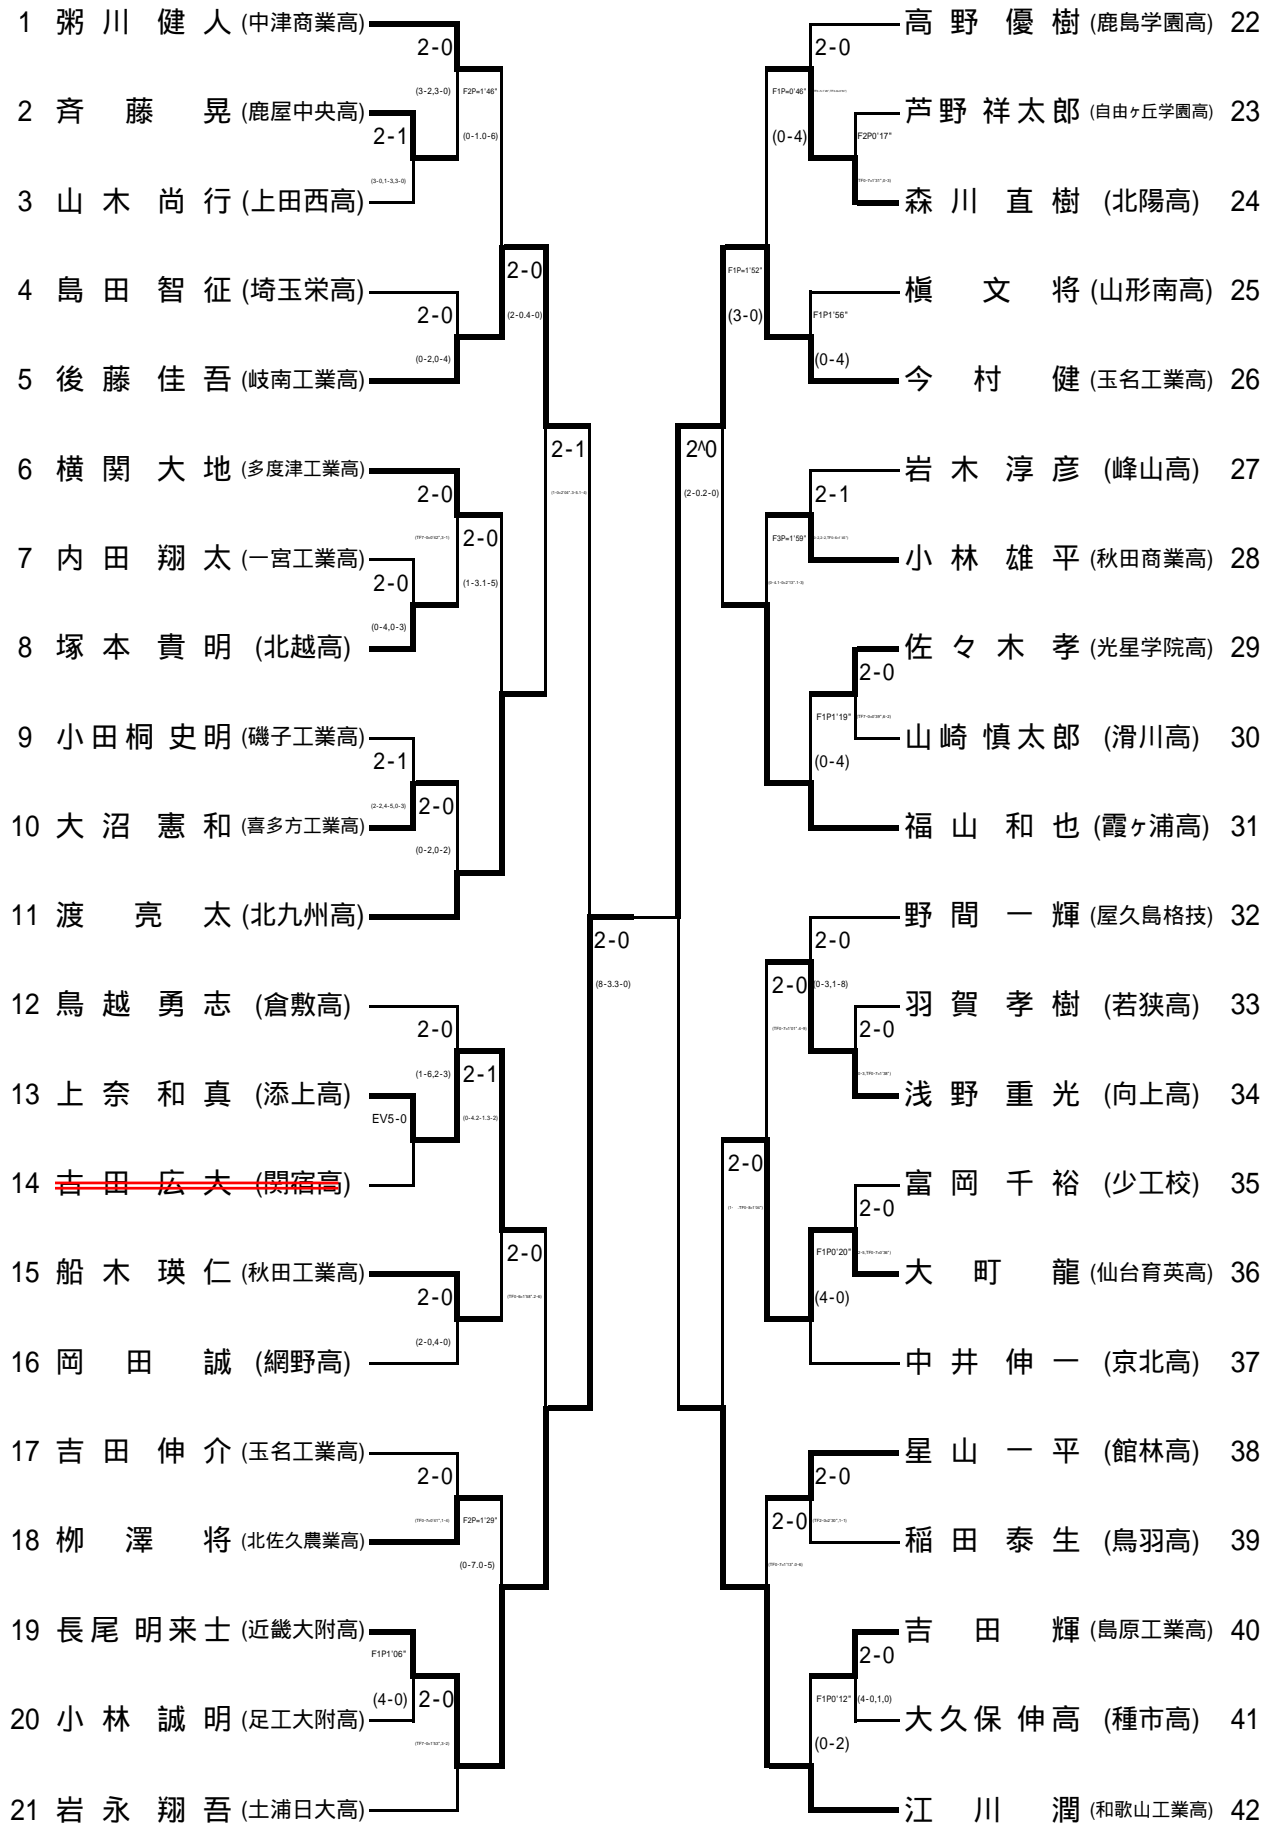

【フリ - スタイル54kg級】

1	小 俣 涼 平 (霞ヶ浦高)	2-0		2-0	長 安 郁 弥 (笠岡工業高)	19
2	橋 本 義 巳 (天理教校学園高)	(1-0-2-0)	F1P1'13'	2-0	小 出 優 樹 (敦賀気比高)	20
3	川 崎 康 晴 (足工大附高)	(0-6)	F2P1'22'	2-0	松 本 哲 (島原高)	21
4	川 端 友 大 (栗東高)	2-1	(7-0-4-0)	2-0	~~五十嵐 琢磨 (秋田商業高)~~	22
5	遠 藤 忍 (米沢工業高)	2-0	(0-0-2-2)	2-0	井 上 光 (埼玉栄高)	23
6	小 島 達 浩 (南京都高)	EV5-0	(6-2-2-0)	2-0	水 越 智 也 (霞ヶ浦高)	24
7	谷 田 旭 (沼津城北高)	2-0	(0-2-2-5)	2-0	椛 山 大 騎 (光星学院高)	25
8	若 林 健 太 (日本文理大附高)	2-0	(3-0-4-0)	2-0	大 用 真 郷 (関宿高)	26
9	遠 藤 拓 (東北工大高)	2-0	(3-0-4-0)	2-0	~~野 沢 純 也 (岐南工業高)~~	27
10	高ノ山 翼 (岐南工業高)	F1P1'29'	(7-0)	2-0	久 嶋 佑 也 (日南工業高)	28
11	沖 田 一 晃 (佐野高)	2-0	(3-0, -1)	2-1	西 村 清 正 (金沢市立工業高)	29
12	川 内 祐 樹 (少工校)	2-0	(0-2-1-3-2)	2-1	飯 田 知 弘 (修善寺工業高)	30
13	小 石 原 拓 馬 (網野高)	2-0	(0-1, 3-3)	2-1	津 田 豊 史 (八幡高)	31
14	片 山 彰 太 (玉名工業高)	EV5-0	(0-4)	2-0	石 川 和 宏 (いなべ総合学園高)	32
15	~~利 部 裕 (秋田商業高)~~	2-0	(0-4)	2-0	川 口 貴 之 (鹿屋中央高)	33
16	鈴 木 将 斗 (焼津水産高)	2-0	(0-1-4-3)	2-0	綾 千 春 (関東第一高)	34
17	村 尾 直 (天塩高)	2-0	(4-1-1-0)	2-0	~~岩 崎 太 悟 (若狭高)~~	35
18	佐 々 木 徳 仁 (盛岡工業高)	2-0	(0-1, 1-)	2-0	松 本 和 弥 (網野高)	36

【フリ - スタイル58kg級】

1	東 森 詳 明 (倉敷高)	F1P0'27'	(0-3)	2-1	猪 股 裕 成 (宮崎工業高)	20
2	川 村 悠 人 (大和広陵高)	F1P0'21'	(0-3)	2-0	加 藤 勇 輝 (福井農林高)	21
3	安 永 純 (玉名工業高)	(0-3)	(0-0-1-1-4)	2-0	谷 島 昭 成 (宇都宮商業高)	22
4	水 口 真 慧 (少工校)	F2P0'36'	(0-0-0-4)	2-0	山 崎 将 平 (少工校)	23
5	伊 藤 臣 (秋田経法大附高)	2-0	(1-4-4-1)	2-0	二 階 堂 研 (近江高)	24
6	宮 崎 優 也 (広陵高)	2-0	(1-0-3-3)	2-0	赤 澤 岳 (花咲徳栄高)	25
7	砂 川 航 祐 (吹田市民教室)	2-1	(0-1-4-3)	2-0	増 田 賢 太 郎 (八千代松陰高)	26
8	清 水 目 聖 (野辺地西高)	2-1	(0-1-4-3)	1-2	髪 口 武 司 (磯子工業高)	27
9	平 尾 駿 (立命館宇治高)	2-1	(0-3-0-6)	2-0	福 山 祐 平 (神戸高塚高)	28
10	木 本 将 太 (東北工大高)	2-1	(0-3-0-6)	2-0	田 中 幸 太 郎 (八幡高)	29
11	山 口 将 平 (大沼高)	F1P1'18'	(2-0, 3-1)	2-1	角 谷 侑 亮 (立命館宇治高)	30
12	遠 藤 雄 太 (大村工業高)	(5-1)	(0-4, 1-3)	2-1	里 岡 弘 英 (紀北工業高)	31
13	土 田 尚 人 (新潟県央工業高)	2-1	(0-2, 3-3)	2-0	寺 岡 秀 樹 (焼津中央高)	32
14	寺 田 圭 祐 (鳥羽高)	2-1	(0-3, 0-5-1)	2-0	中 野 翔 (向上高)	33
15	茂 木 一 平 (山形南高)	2-1	(0-11-0-1)	2-0	入 倉 慶 輔 (埼玉栄高)	34
16	五十嵐 孝央 (新潟県央工業高)	2-0	(0-6)	2-0	野 中 弘 基 (種市高)	35
17	松 本 大 悟 (自由ヶ丘学園高)	F1P1'22'	(0-4)	2-0	江 藤 和 基 (少工校)	36
18	梶 本 翔 太 (東福岡高)	(0-4)	(0-4, 1-3)	2-0	渡 部 修 斗 (足工大附高)	37
19	平 山 満 (福島高)	2-0	(5-0)	2-0	森 拓 真 (滑川高)	38
			(3-0, 7-0)	2-0	大 槻 星 矢 (鹿屋中央高)	39

【フリ - スタイル63kg級】