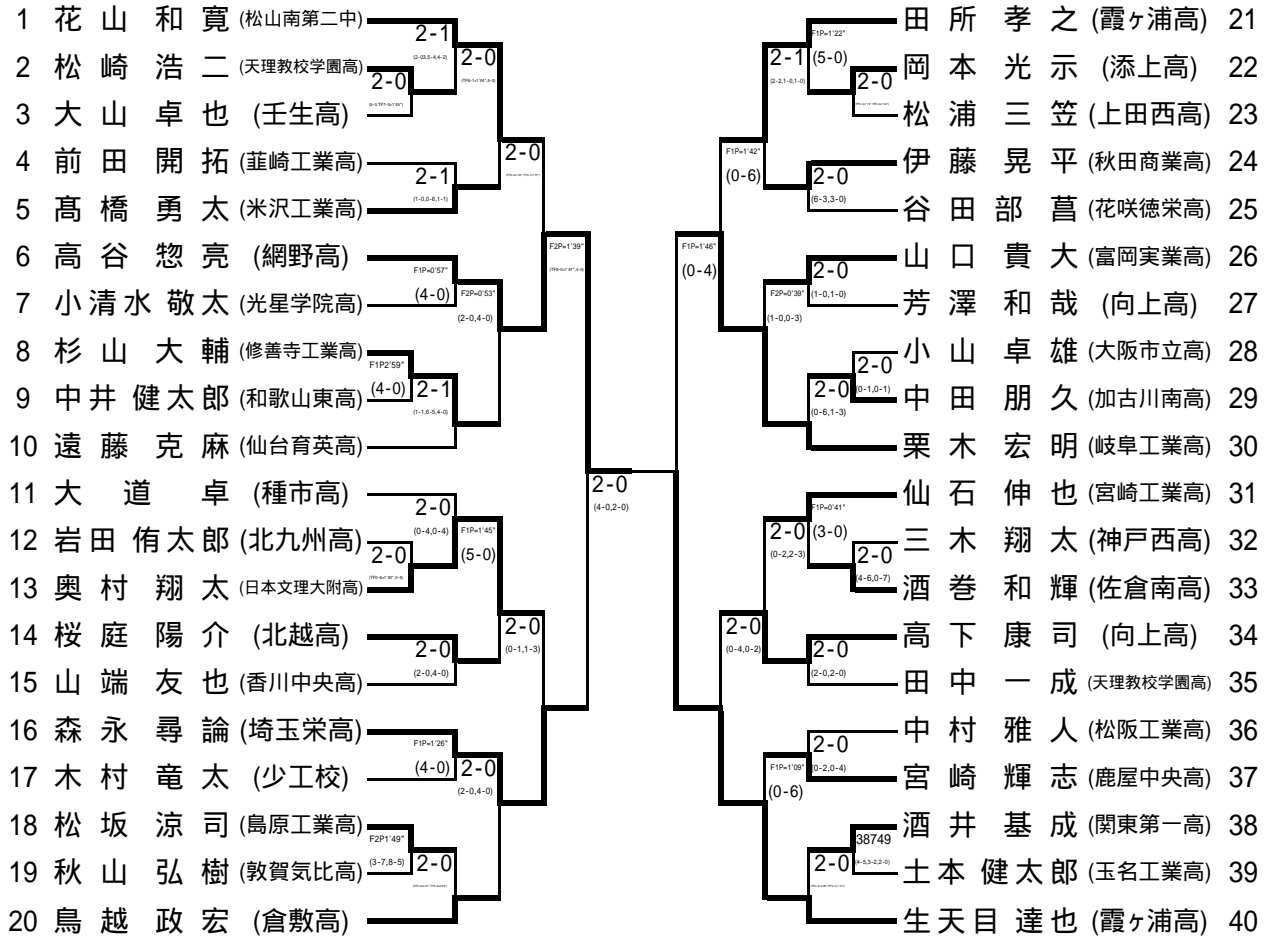

【フリ - スタイル69kg級】