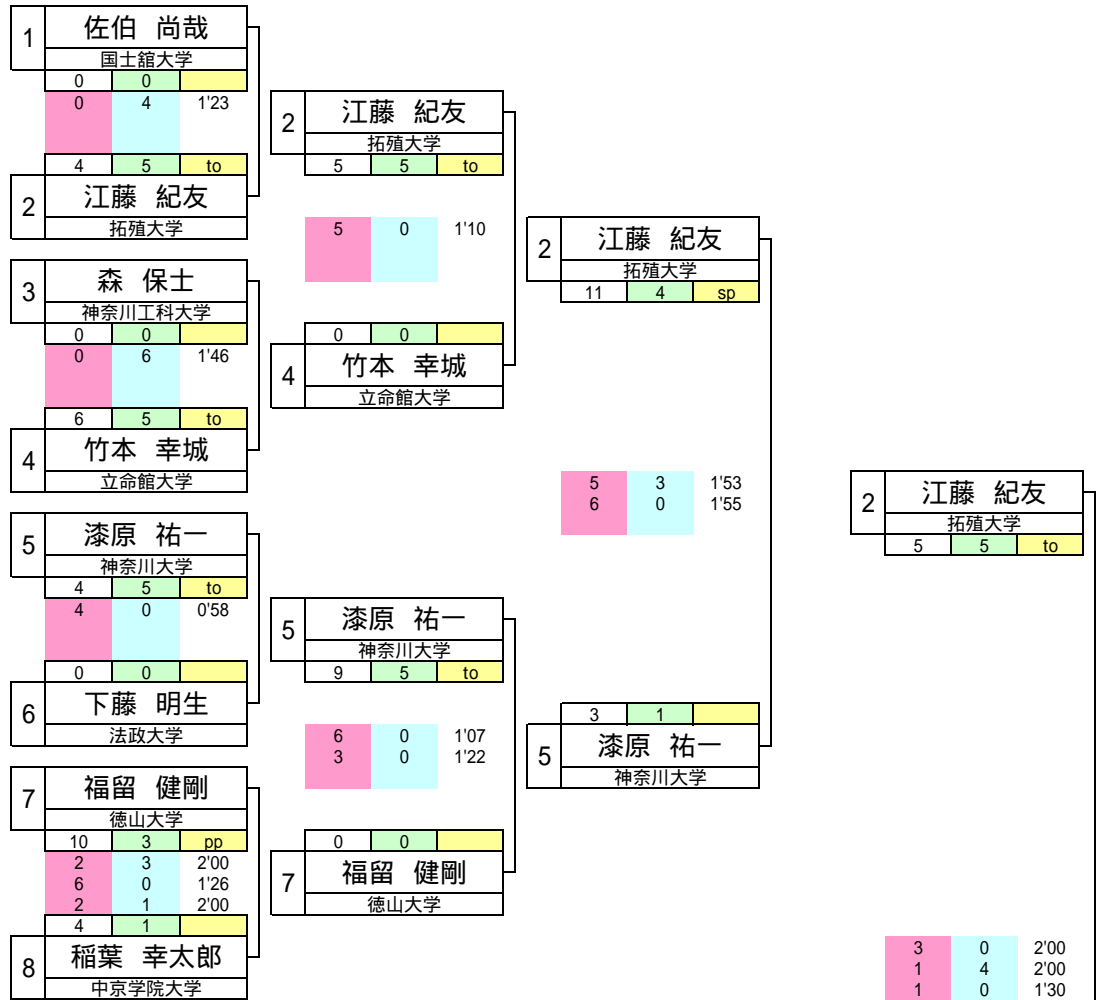

1回戦

2回戦

3回戦

準決勝

決勝

9	辻村 崇		
日本大学			
2	1		
0	5	1'11	
2	2	2'00	
7	3	pp	
10	小林 威仁		
早稲田大学			

10	小林 威仁		
早稲田大学			
11	4	st	

11	北村 裕介		
桃山学院大学			
13	5	to	
7	0	1'17	
6	0	1'21	
0	0		
12	小原 潤一郎		
関西大学			

11	北村 裕介		
桃山学院大学			
0	0		

4	0	2'00
7	0	1'27

10	小林 威仁		
早稲田大学			
8	3	pp	

13	前野 健瑠		
専修大学			
9	3	pp	
3	1	2'00	
1	2	2'00	
5	0	2'00	
3	1		
14	村山 龍太		
大東文化大学			

0	7	0'50
0	6	1'07

0	0		
13	4	st	
13	前野 健瑠		
専修大学			

15	原 充		
東京農業大学			
4	1		
4	7	2'00	
0	6	2'00	
13	3	pp	
16	田中 雄太		
同志社大学			

16	田中 雄太		
同志社大学			
0	0		

4	0	2'00
4	3	2'00

10	小林 威仁		
早稲田大学			
4	0		

17	生松 麗		
日本文理大学			
0	0		
0	6	2'00	
0	3	2'00	
9	3	po	
18	木村 欣也		
日本体育大学			