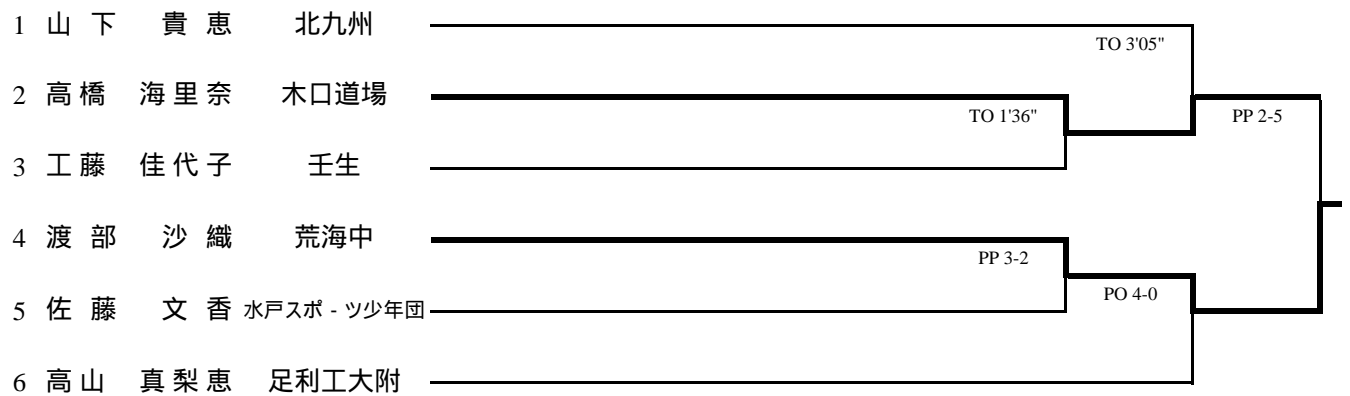

女子カデットの部

38kg級

40kg級

43kg級

46kg級

49kg級

52kg級

56kg級

60kg級

65kg級

70kg級