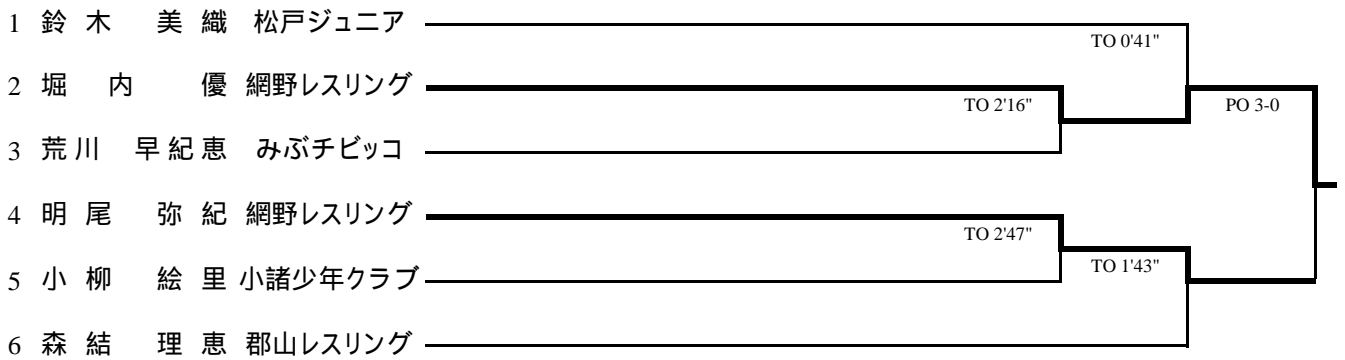

女子カデットの部

38kg級

40kg級

43kg級

46kg級

49kg級

52kg級

56kg級

60kg級

65kg級

70kg級