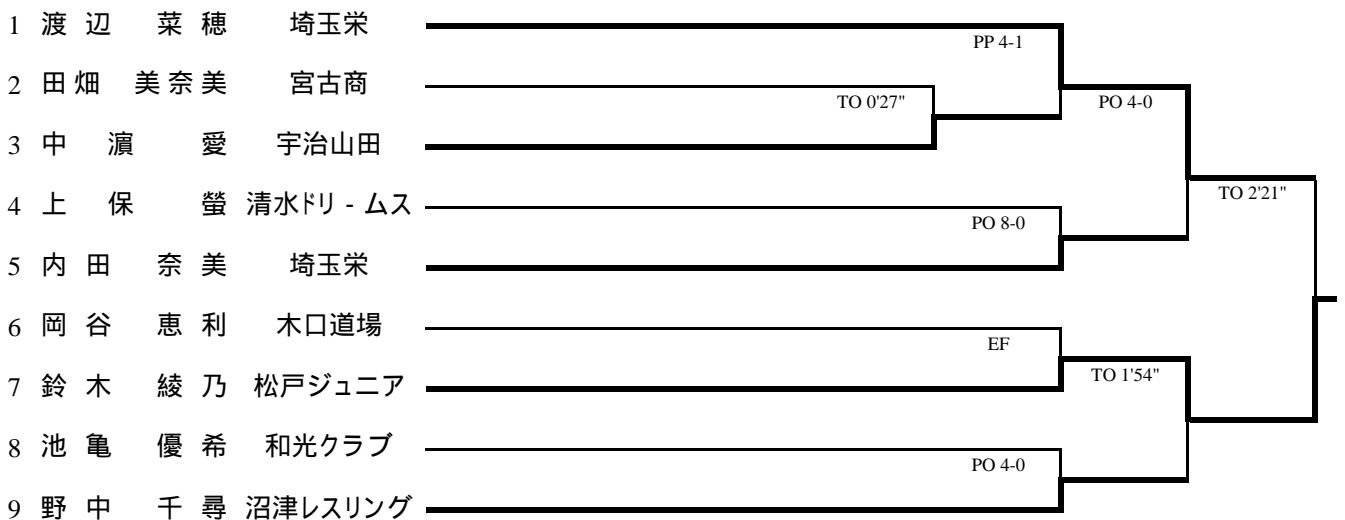

女子カデットの部

38kg級

40kg級

43kg級

46kg級

49kg級

52kg級

56kg級

60kg級

65kg級

70kg級