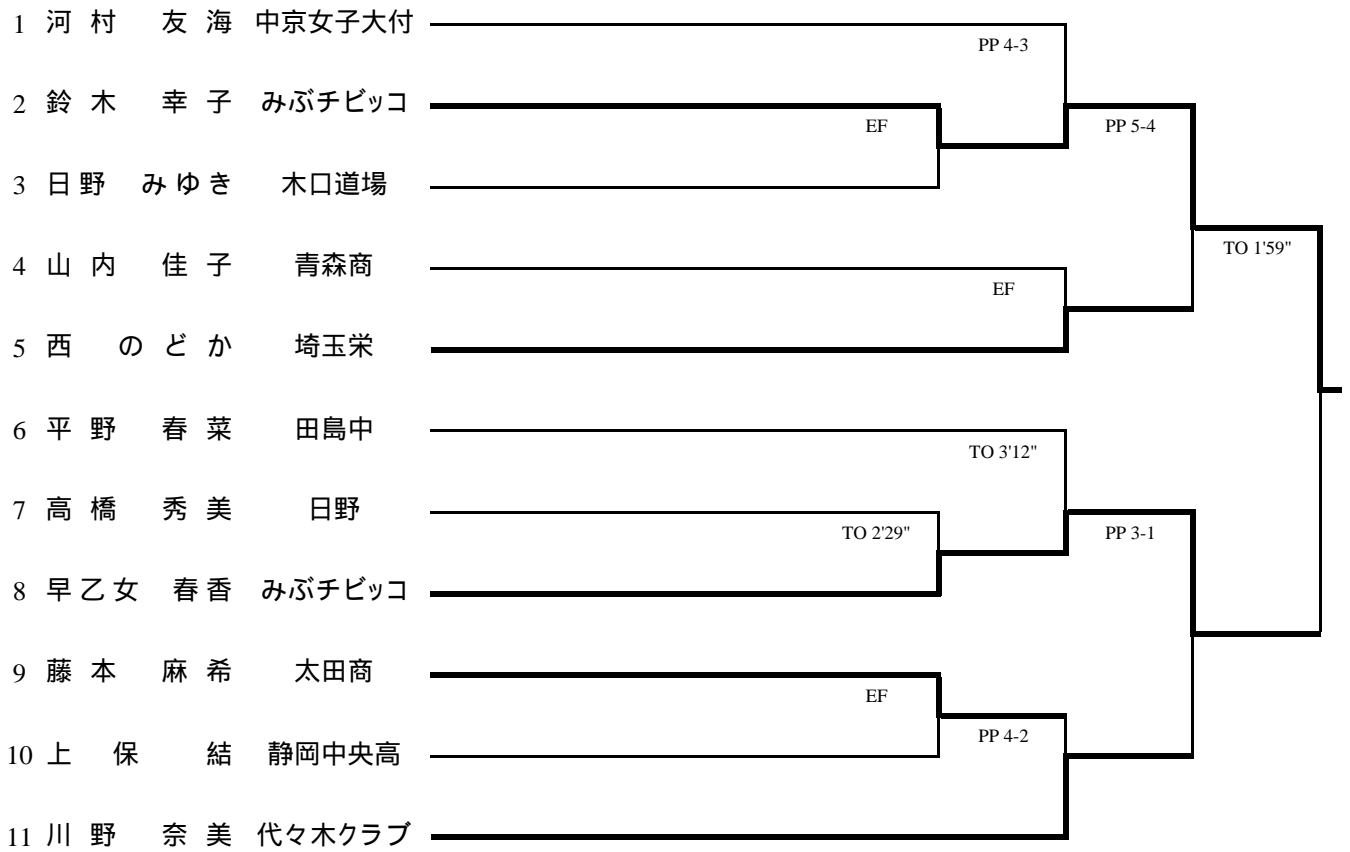

女子カデットの部

38kg級

40kg級

43kg級

46kg級

49kg級

52kg級

56kg級