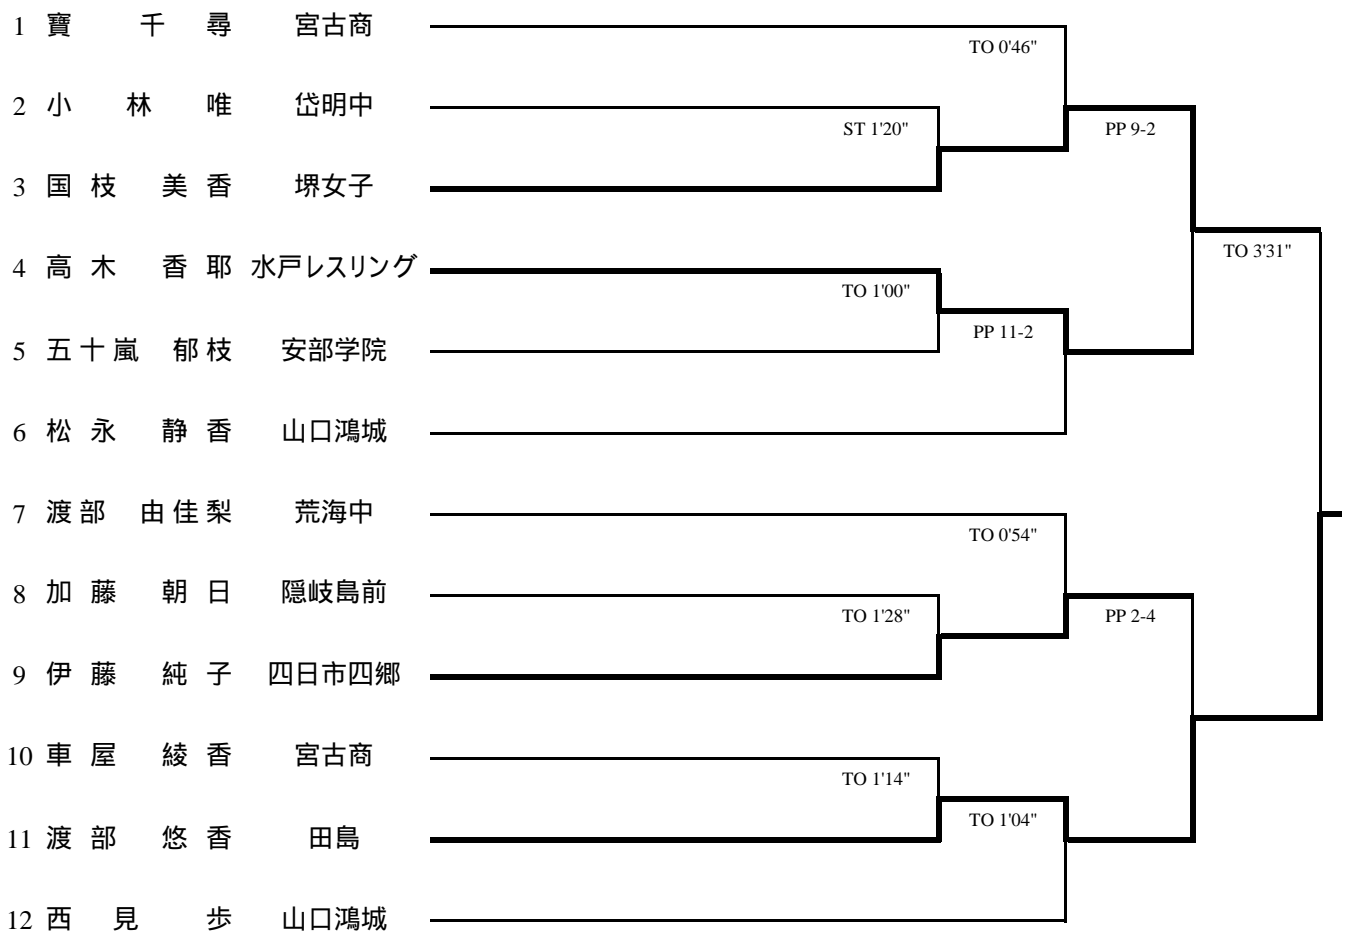

女子カデットの部

38kg級

40kg級

43kg級

46kg級

49kg級

52kg級

56kg級

60kg級

65kg級

70kg級