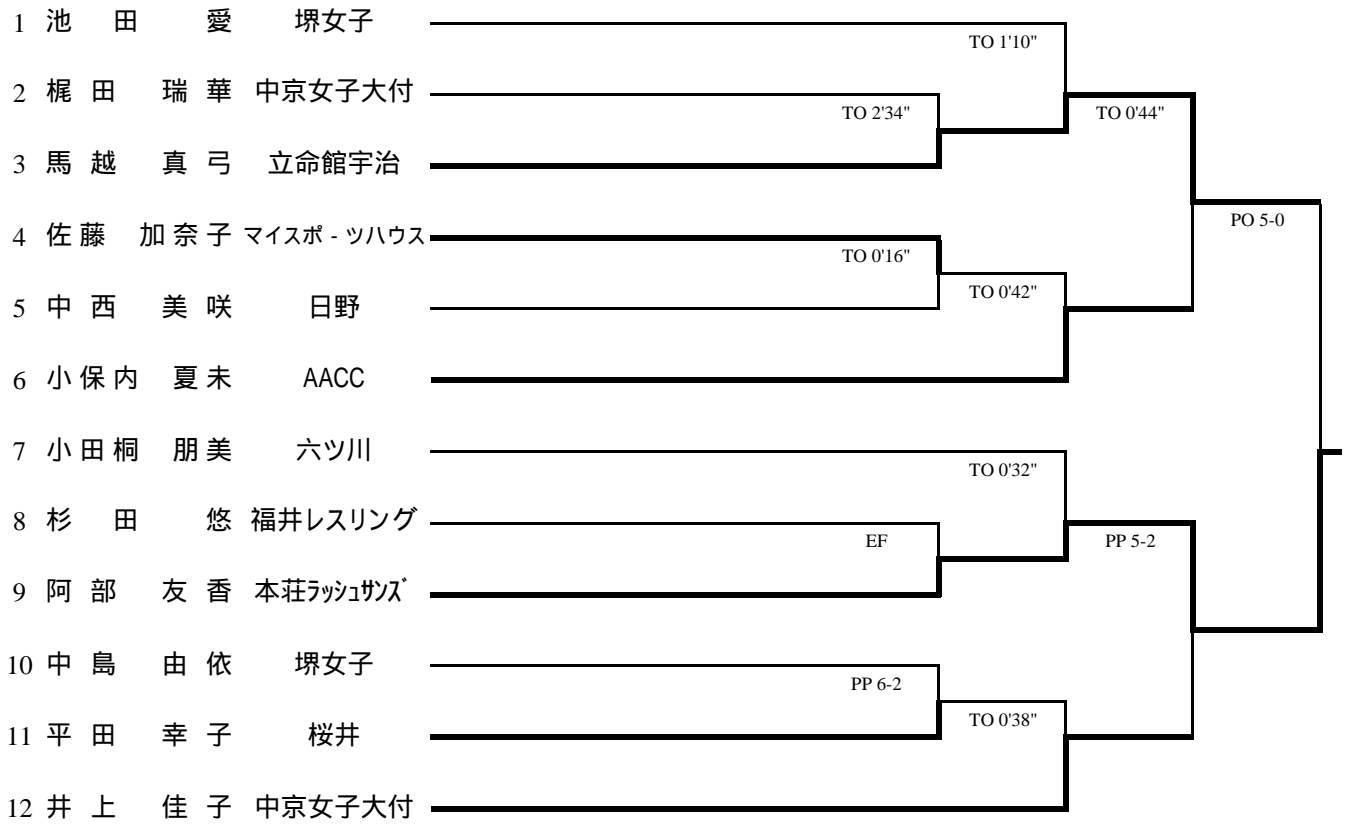

女子カデットの部

38kg級

40kg級

43kg級

46kg級

49kg級

52kg級

56kg級