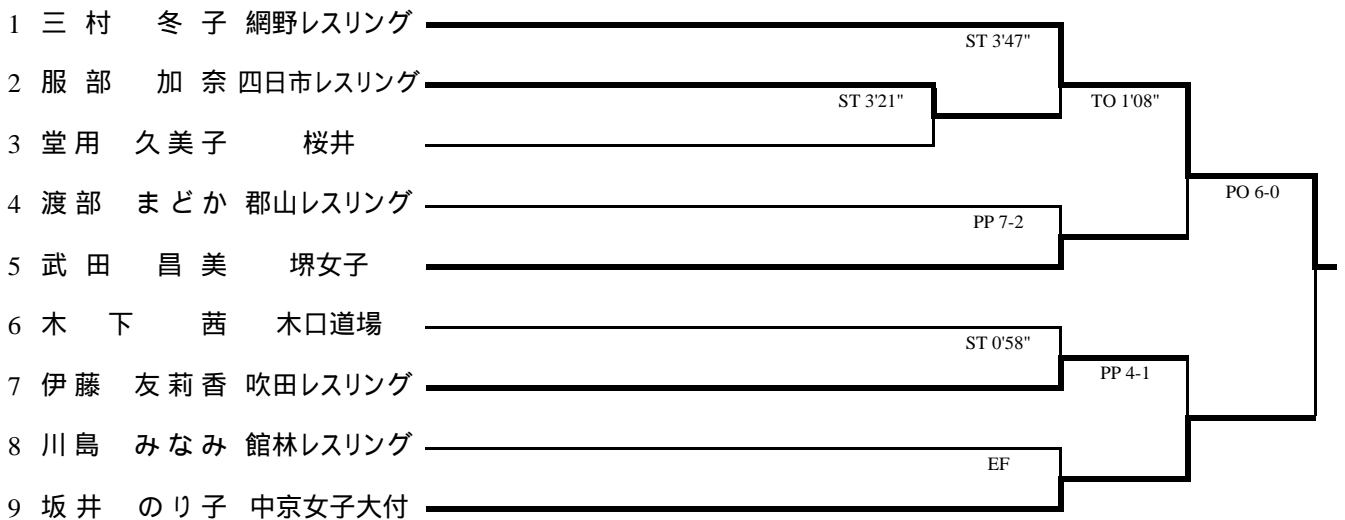

女子カデットの部

38kg級

40kg級

43kg級

46kg級

49kg級

52kg級

56kg級

60kg級

65kg級

70kg級