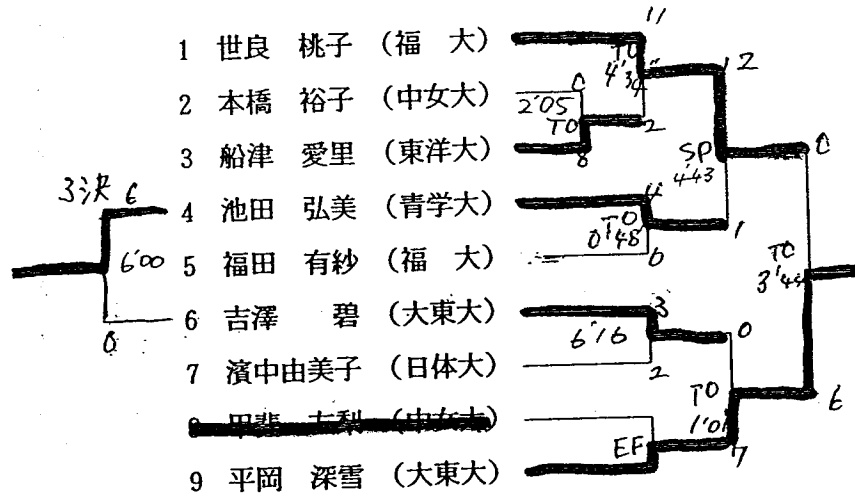

48kg

取
日
又
優
秀

女子レスリング

51kg

55kg