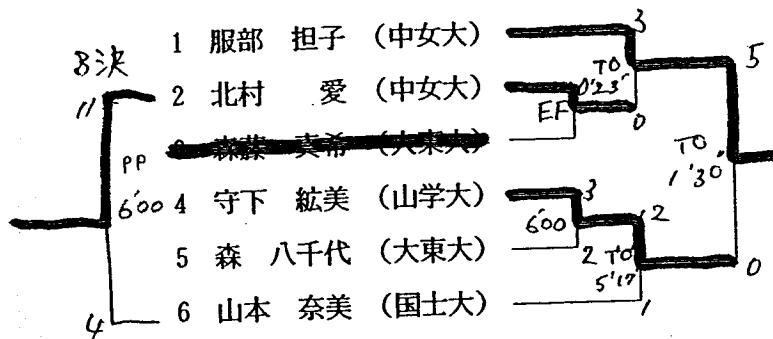

48kg

取
日
又
優
秀

女子レスリング

51kg

55kg