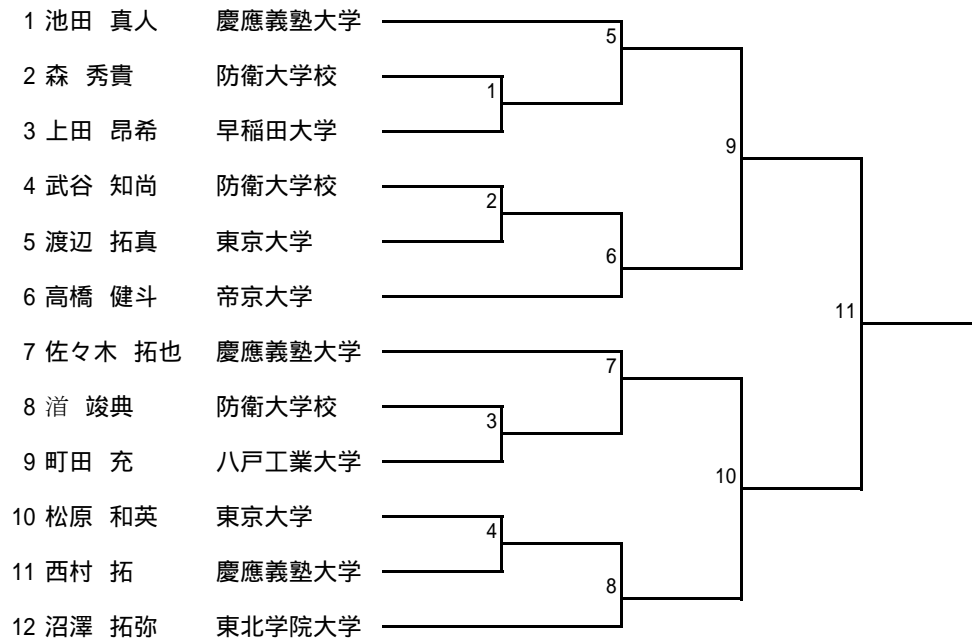

グレコローマン 60kg級

グレコローマン 66kg級

グレコローマン 74KG級

グレコローマン 84kg級

グレコローマン 96kg級

グレコローマン 120kg級

フリースタイルB 55kg級

フリースタイルB 60KG級

フリースタイルB 66kg級

フリースタイルB 74kg級

フリースタイルB 84kg級

フリースタイルB 96kg級

- 1 千坂 一希 東北学院大学