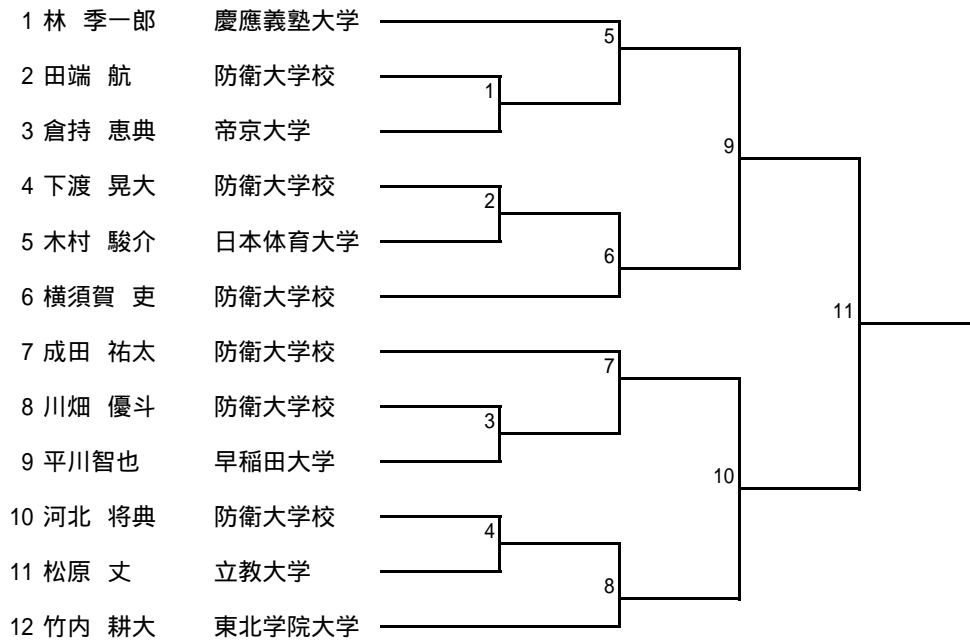

グレコローマン 60kg級

グレコローマン 66kg級

グレコローマン 74KG級

グレコローマン 84kg級

グレコローマン 96kg級

グレコローマン 120kg級

フリースタイルB 55kg級

フリースタイルB 60KG級

フリースタイルB 66kg級

フリースタイルB 74kg級

フリースタイルB 84kg級

フリースタイルB 96kg級

- 1 千坂 一希 東北学院大学