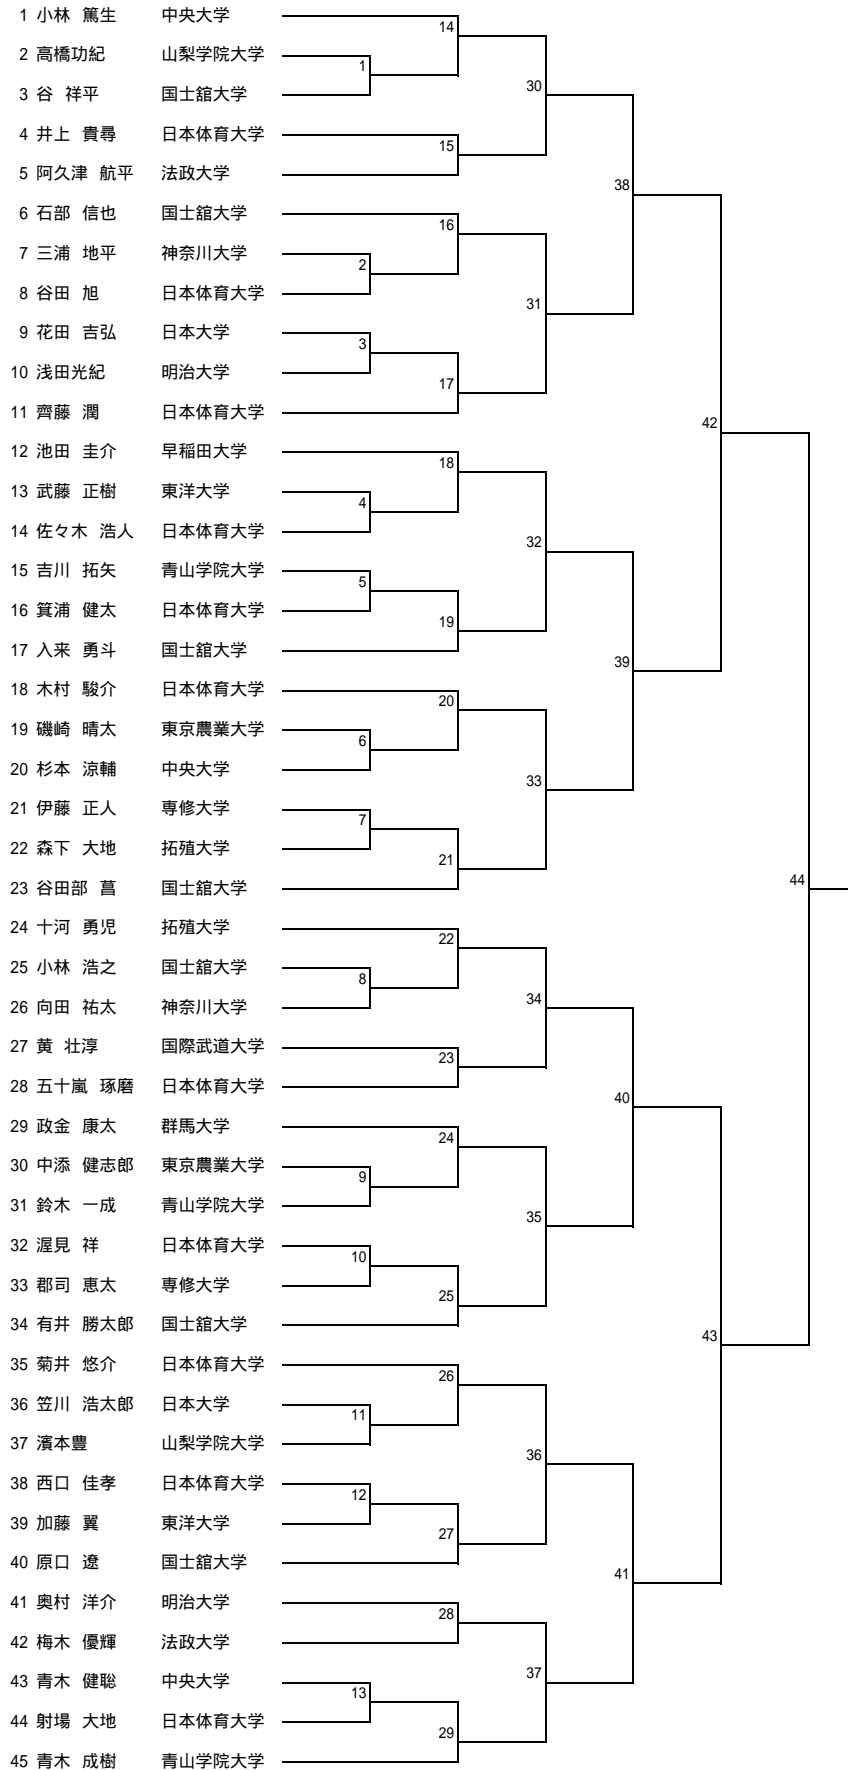

フリースタイル 55KG級

フリースタイル 60KG級

フリースタイル 66KG級

フリースタイル 74KG級

フリースタイル 84KG級

フリースタイル 96KG級

フリースタイル 120kg級

グレコローマン 55kg級

グレコローマン 60kg級

グレコローマン 66kg級

グレコローマン 74KG級

グレコローマン 84kg級

グレコローマン 96kg級

グレコローマン 120kg級

フリースタイルB 55kg級

フリースタイルB 60KG級