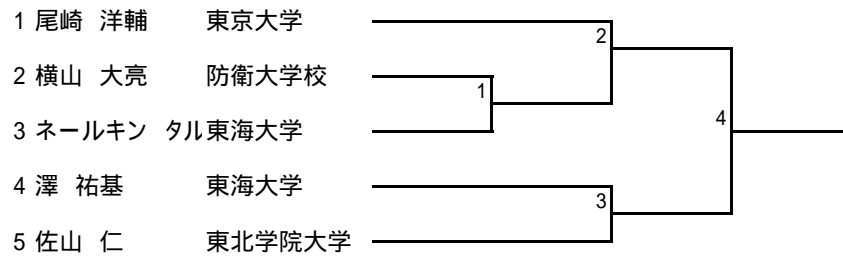

グレコローマン 60kg級

グレコローマン 66kg級

グレコローマン 74KG級

グレコローマン 84kg級

グレコローマン 96kg級

グレコローマン 120kg級

フリースタイルB 55kg級

フリースタイルB 60KG級

フリースタイルB 66kg級

フリースタイルB 74kg級

フリースタイルB 84kg級

フリースタイルB 96kg級

- 1 千坂 一希 東北学院大学